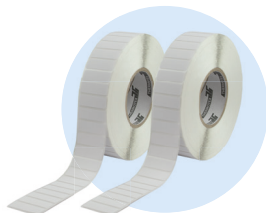

2 ROULEAUX FIXTEX

FORMAT : 41 X 14,4 MM

- ☐ qualité : Fixtex 2009 ou Fixtex 2041
- ☐ longueur du rouleau : 12,5 m